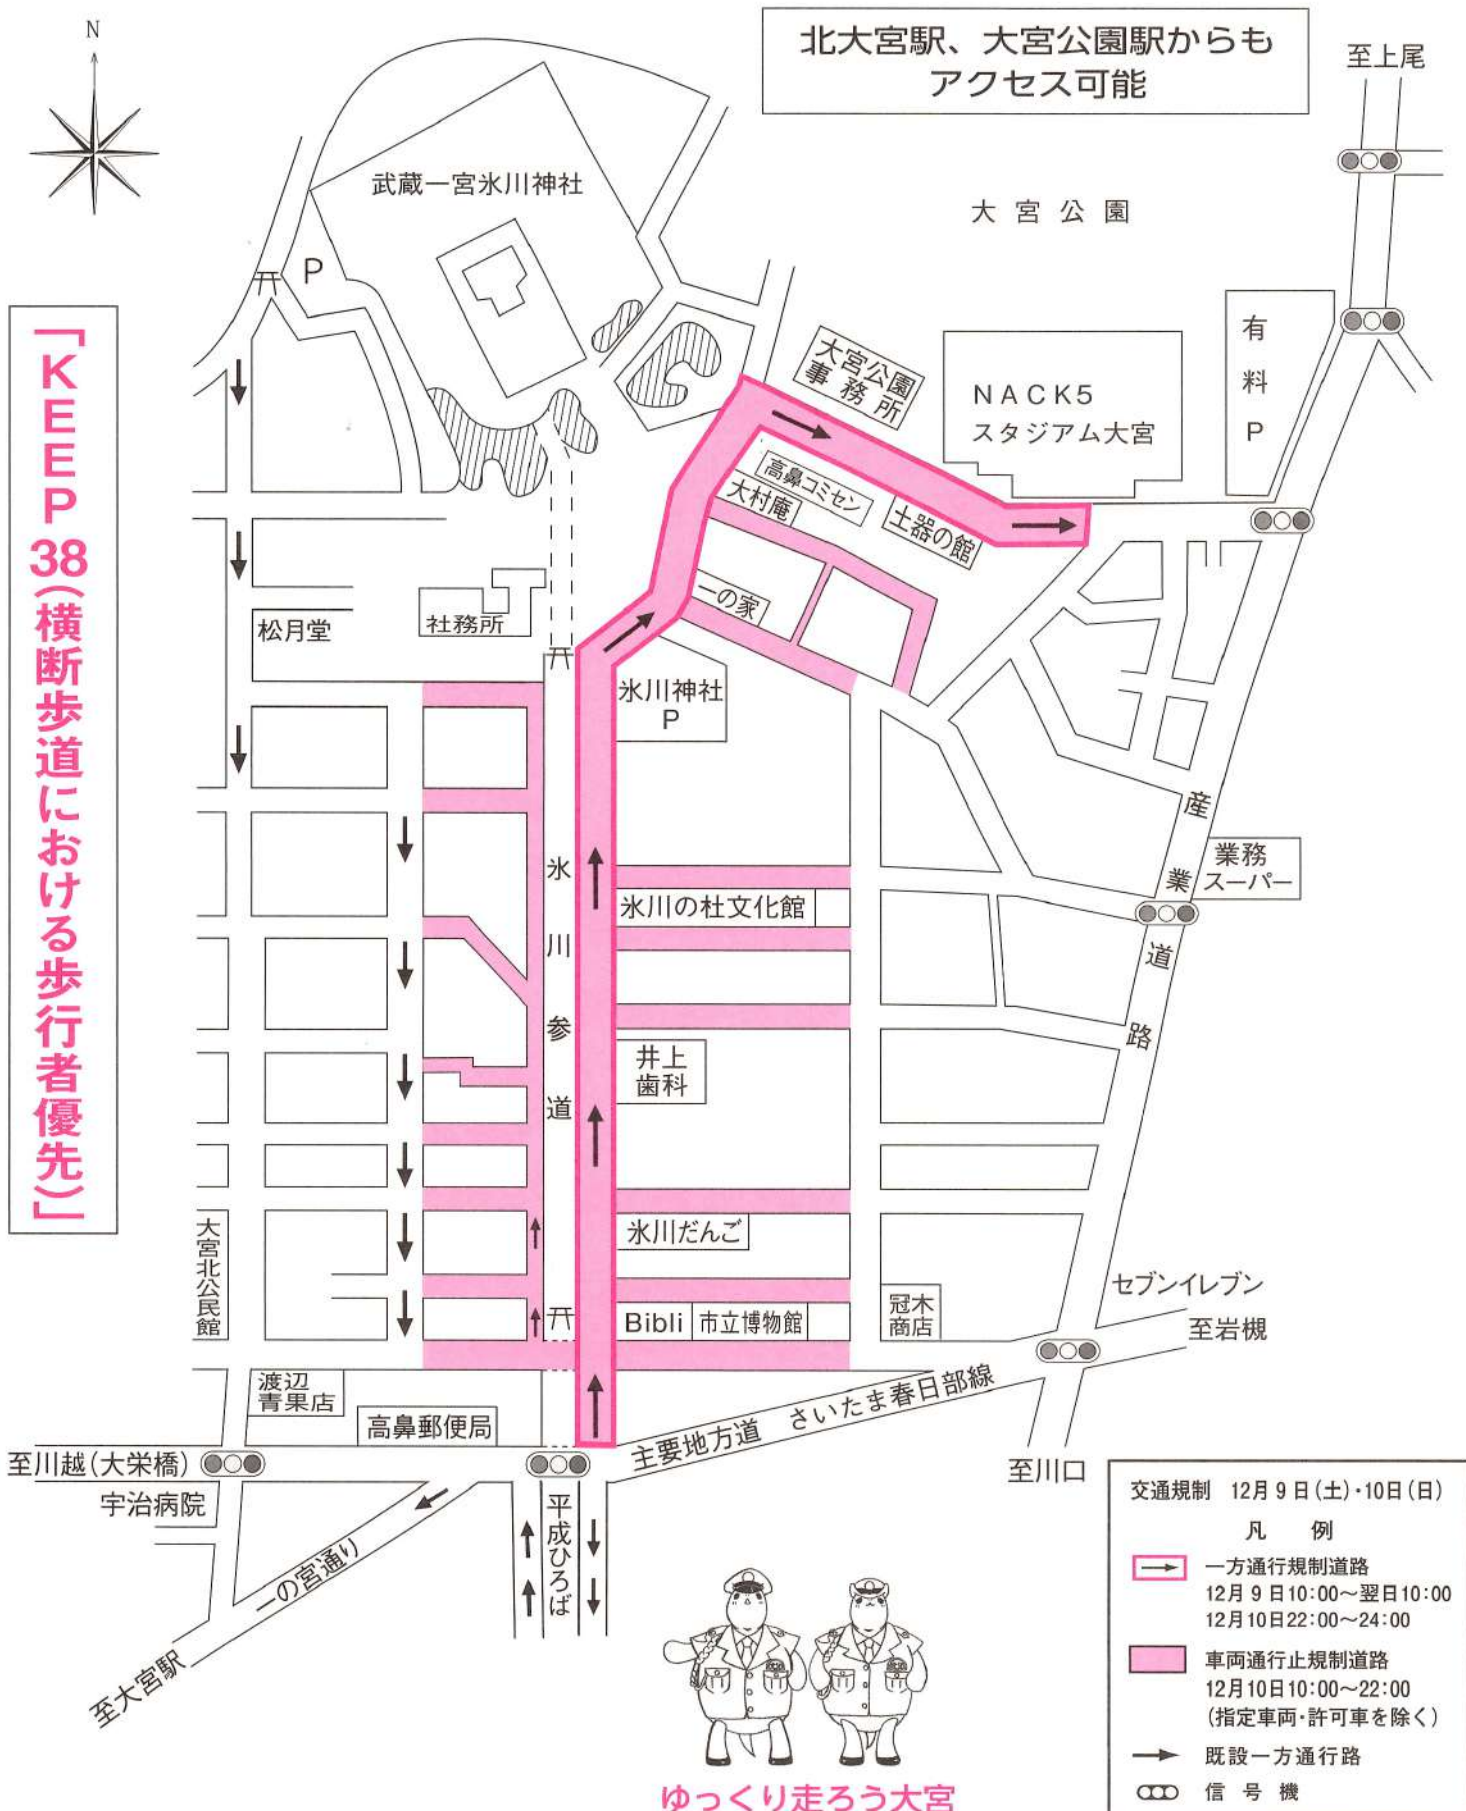

令和5年

- ※イベント専用駐車場のご用意はありません。
- ご来場の際は公共交通機関をご利用ください。
- ※会場内及び周辺でのドローン飛行はおやめください。
- ※交通規制区域内では自転車は降りてご通行ください。

十日市交通規制略図

市内は大変混雑いたしますので現場の指示に従ってください。

(公社)さいたま観光国際協会
大宮警察署

交通規制 12月9日(土)・10日(日)

凡 例

- 一方通行規制道路
12月9日10:00~翌日10:00
12月10日22:00~24:00
- 車両通行止規制道路
12月10日10:00~22:00
(指定車両・許可車を除く)
- 既設一方通行路
- 信号機