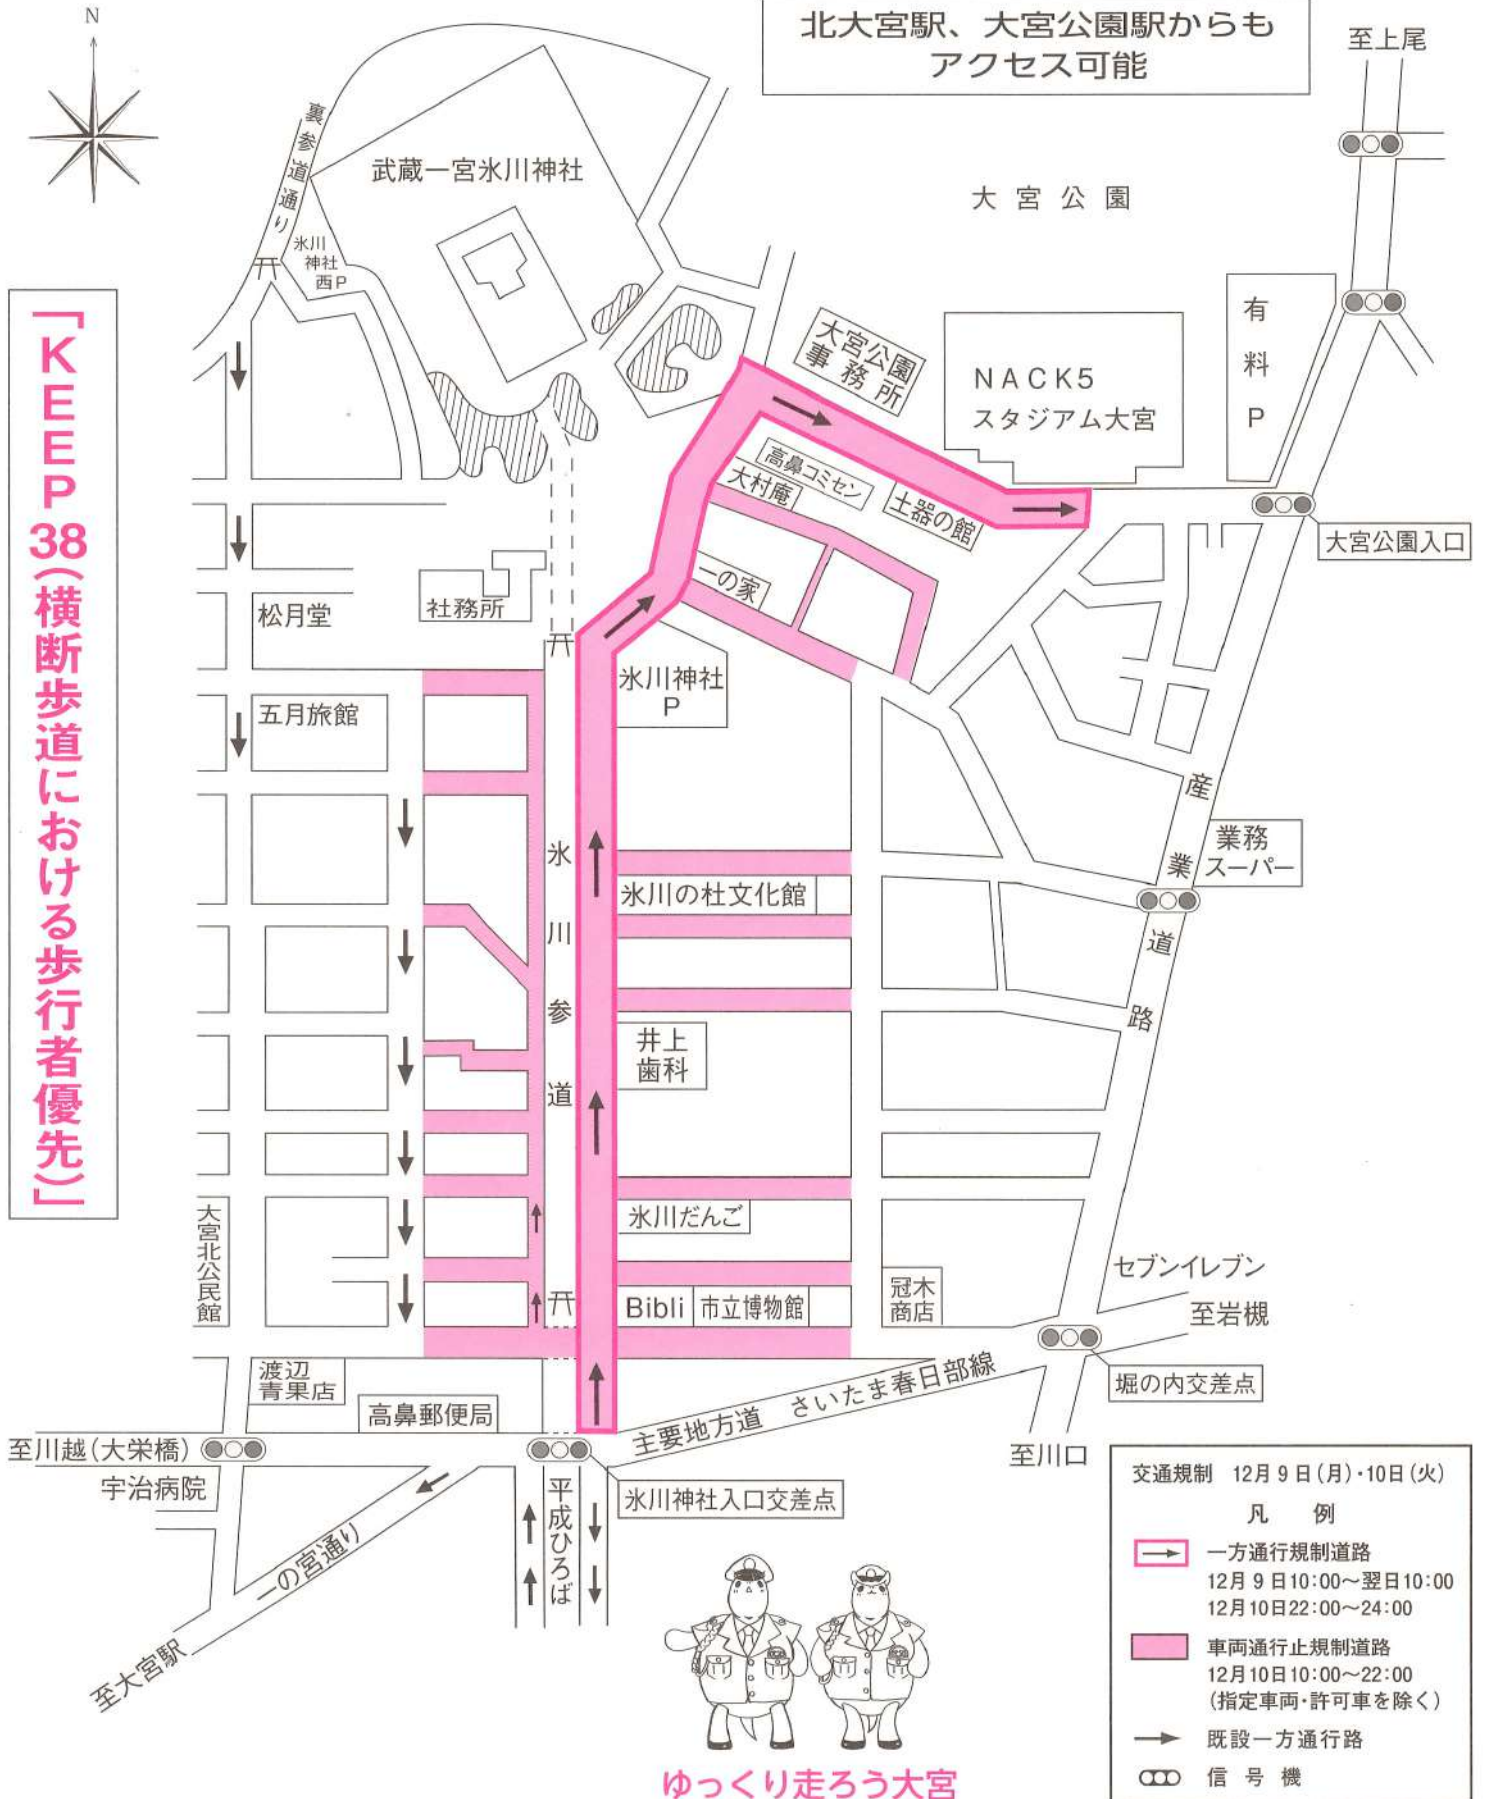

※イベント専用駐車場のご用意はありません。
 ご来場の際は公共交通機関をご利用ください。
 ※会場内及び周辺でのドローン飛行はおやめください。
 ※交通規制区域内では自転車は降りてご通行ください。

令和6年

十日市交通規制略図

市内は大変混雑いたしますので現場の指示に従ってください。

(公社)さいたま観光国際協会
 大宮警察署

「KEEP 38 (横断歩道における歩行者優先)」

北大宮駅、大宮公園駅からも
アクセス可能

NACK5
スタジアム大宮

交通規制	12月9日(月)・10日(火)
凡例	
	一方通行規制道路 12月9日10:00~翌日10:00 12月10日22:00~24:00
	車両通行止規制道路 12月10日10:00~22:00 (指定車両・許可車を除く)
	既設一方通行路
	信号機

ゆっくり走ろう大宮