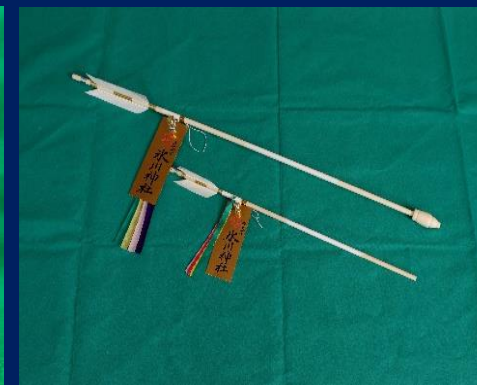

池の端授与品 ※ 三が日のみの授与所、3日で終了の授与所の為、3日は欠品する事があります

干支土鈴大 2000円  
小 700円

干支絵馬 大 2000円  
小 700円

(上) 鏑矢 2000円  
(下) 破魔矢 1000円

干支一刀彫  
1500円

- (左から)
- |                  |       |
|------------------|-------|
| 神宮大麻 (じんぐうたいま) 中 | 2000円 |
| 小                | 1200円 |
| 氷川神社札 大          | 2000円 |
| 小                | 1000円 |
| 火防札 (かぼうふだ)      | 700円  |
| 疫神札 (えきじんふだ)     | 700円  |